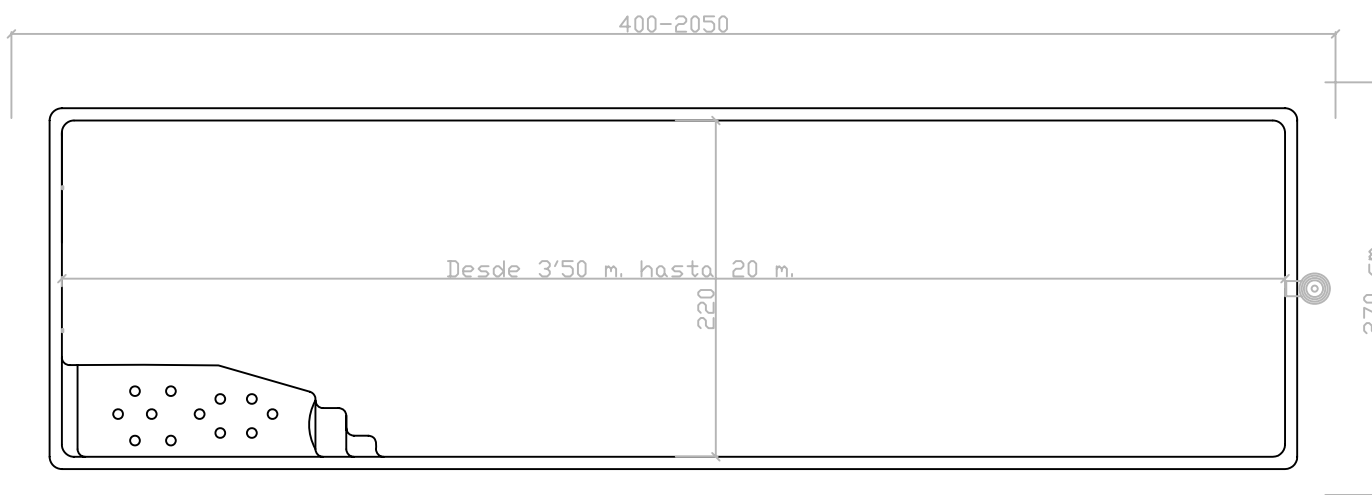

# MODELO: CALLE DE NATACIÓN

ESCALA 1:50

## SISTEMA PATENTADO

SOLERA DE HORMIGÓN DE 10 CM.  
DE ESPESOR DESNIVEL 0%