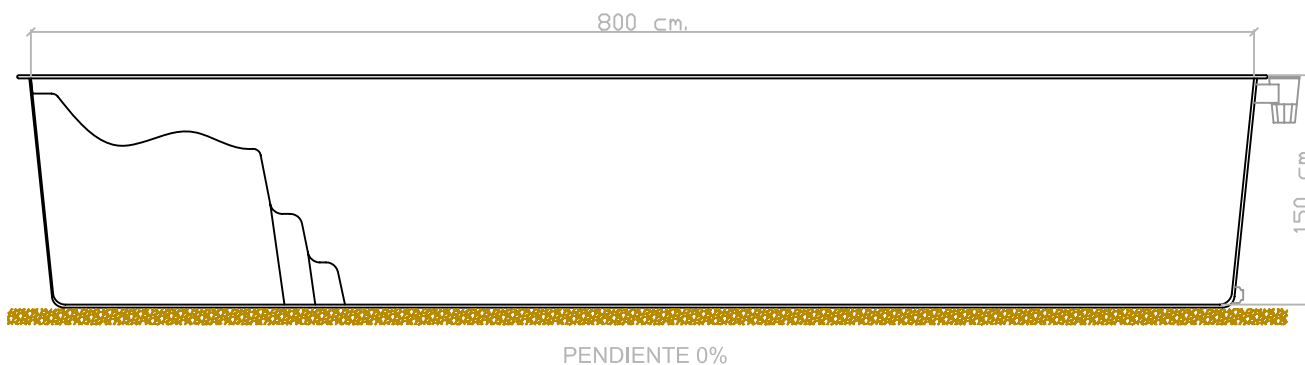

# MODELO: CALLE DE NATACIÓN

ESCALA 1:50

## SISTEMA PATENTADO

SOLERA DE HORMIGÓN DE 10 CM.  
DE ESPESOR DESNIVEL 0%